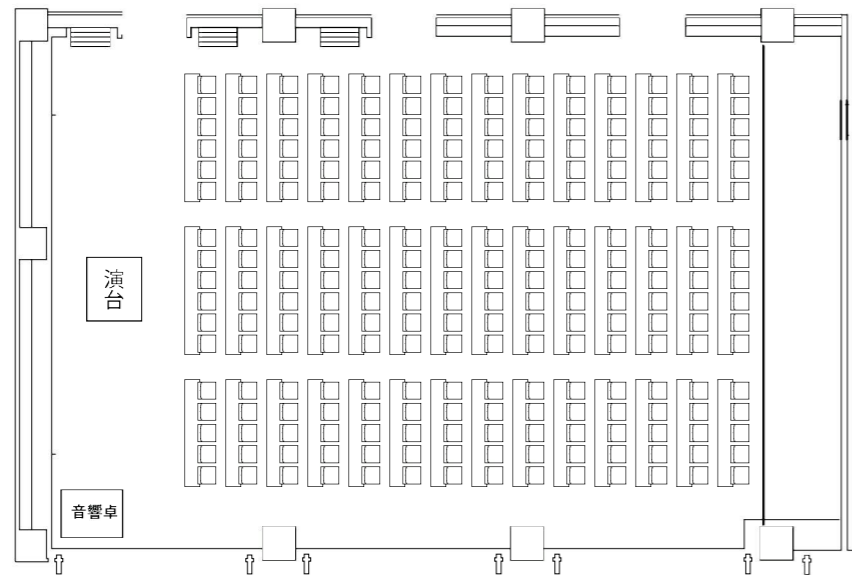

多目的ホール レイアウト例

多目的ホール(A・B一体)

シアター形式 300席 (可動席200席+100席)

ホールA、ホールB分割利用

ホールB 囲み形式
3人掛け42席

ホールA シアター形式
可動席200席(100席も可)

スクール形式 238席 (6人掛け168席、5人掛け70席)

多目的ホール(A・B一体)

パーティー形式
既存の机はもちろん、円卓を手配してお席も可能です。