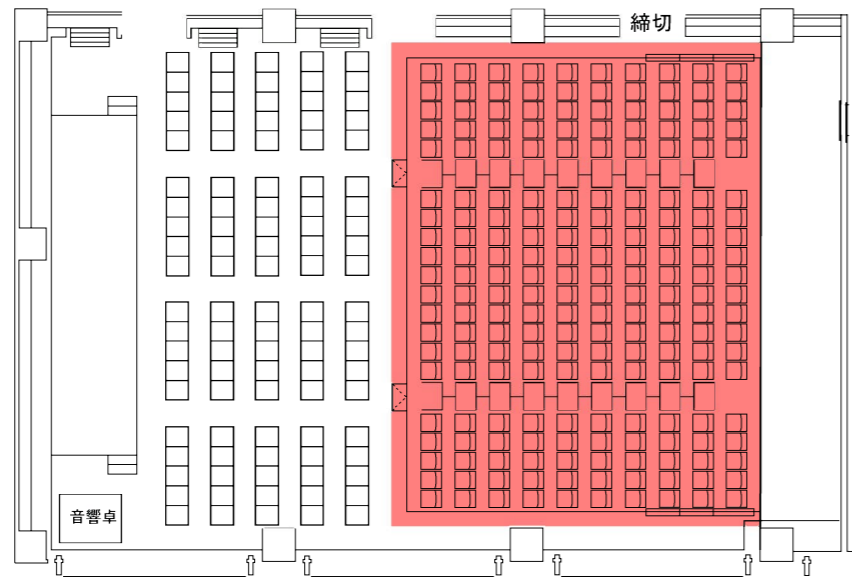

多目的ホール レイアウト例

多目的ホール(A・B一体)

シアター形式 300席 (可動席200席+100席)

ホールA、ホールB分割利用

ホールB 囲み形式
3人掛け42席

ホールA シアター形式
可動席200席(100席も可)

スクール形式 238席 (6人掛け168席、5人掛け70席)

多目的ホール(A・B一体)

パーティー形式
既存の机はもちろん、円卓を手配してお席も可能です。