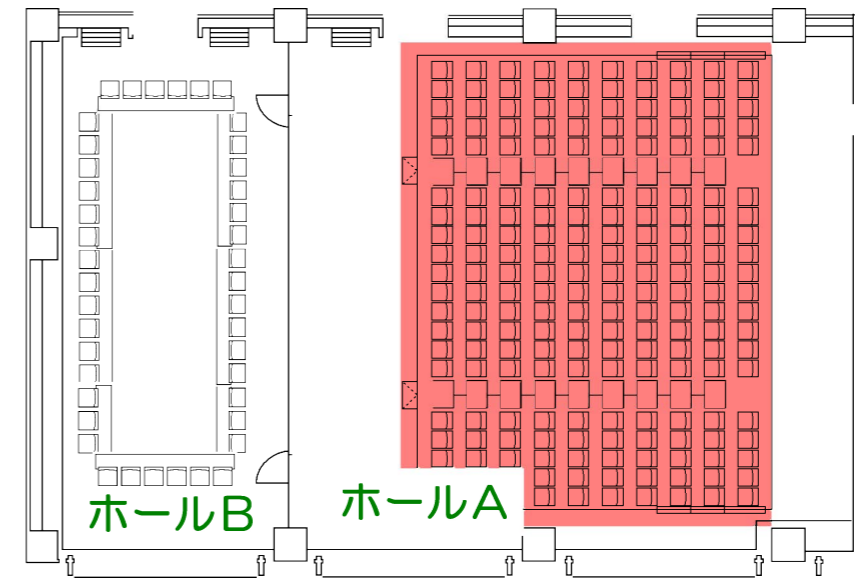

多目的ホール レイアウト例

多目的ホール(A・B一体)

シアター形式 300席 (可動席200席+100席)

ホールA、ホールB分割利用

ホールB 囲み形式
3人掛け42席

ホールA シアター形式
可動席200席(100席も可)

スクール形式 238席 (6人掛け168席、5人掛け70席)

多目的ホール(A・B一体)

パーティー形式
既存の机はもちろん、円卓を手配してお席も可能です。