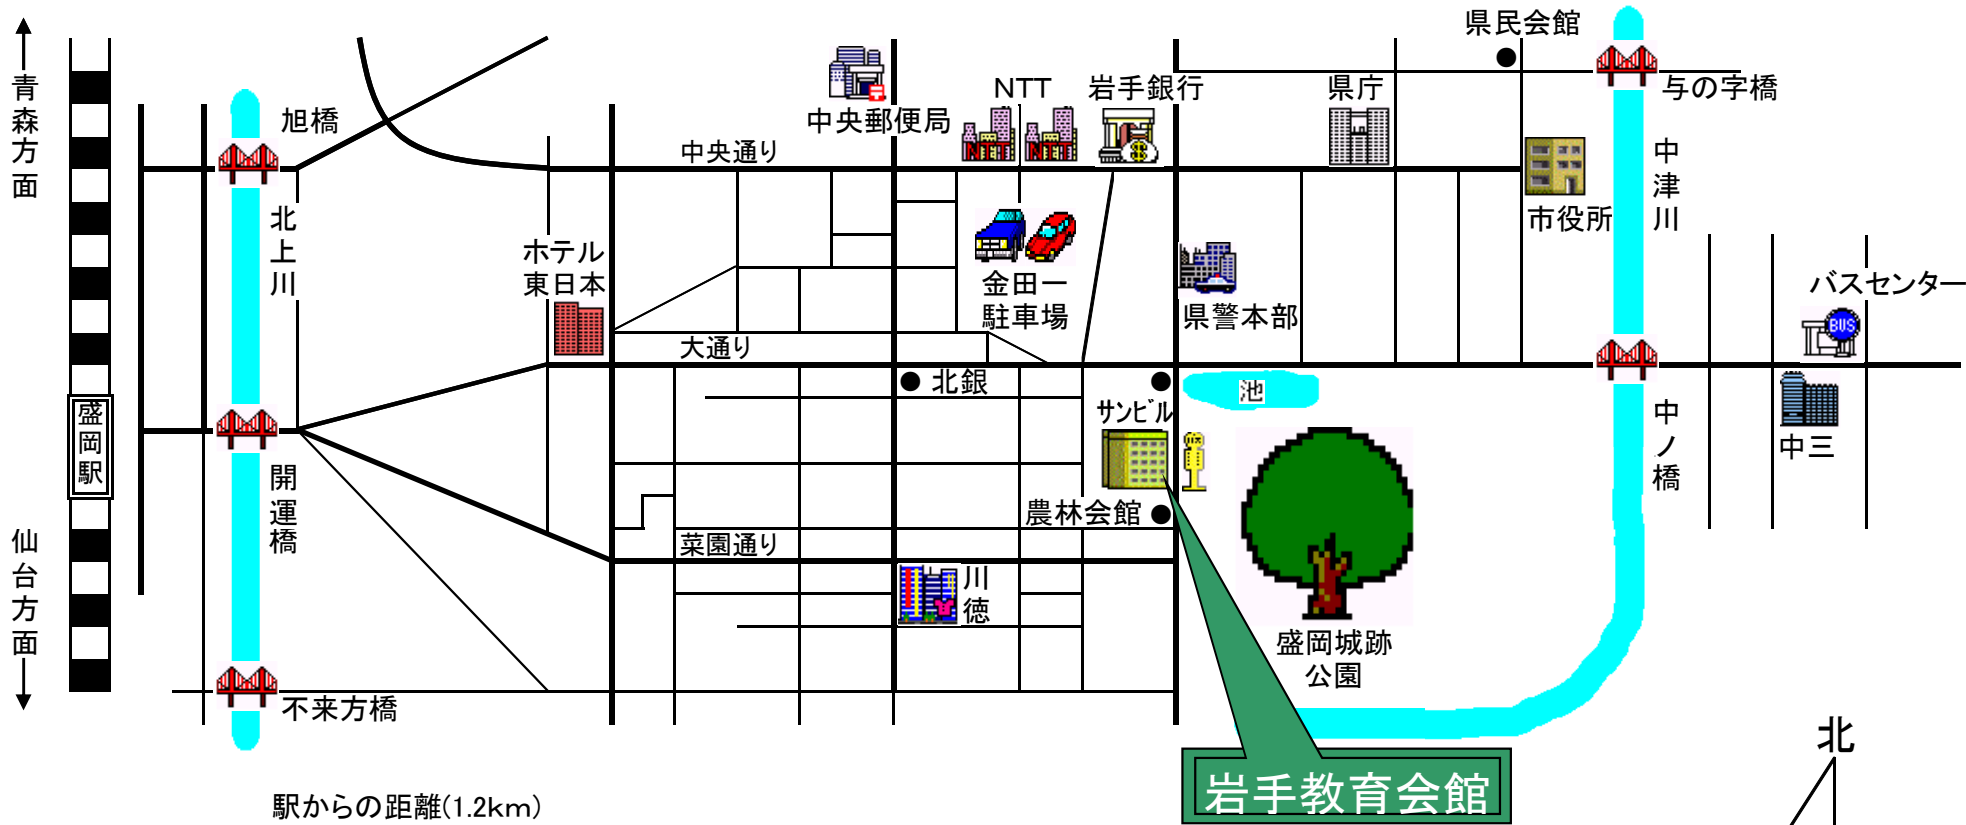

(財)岩手教育会館  
 〒020-0022  
 岩手県盛岡市大通1丁目1-16  
 TEL 019-623-3301(代)  
 FAX 019-623-3349

- 駅からの距離(1.2km)
- 徒歩・・・15分～20分
  - タクシー・・・道路事情(渋滞など)により5分～10分
  - バス・・・JR盛岡駅よりバス(でんでんむし)⑩番より乗車・約10分  
左回りにて「盛岡城跡公園」下車。徒歩0分(9:05以降、15分おき)